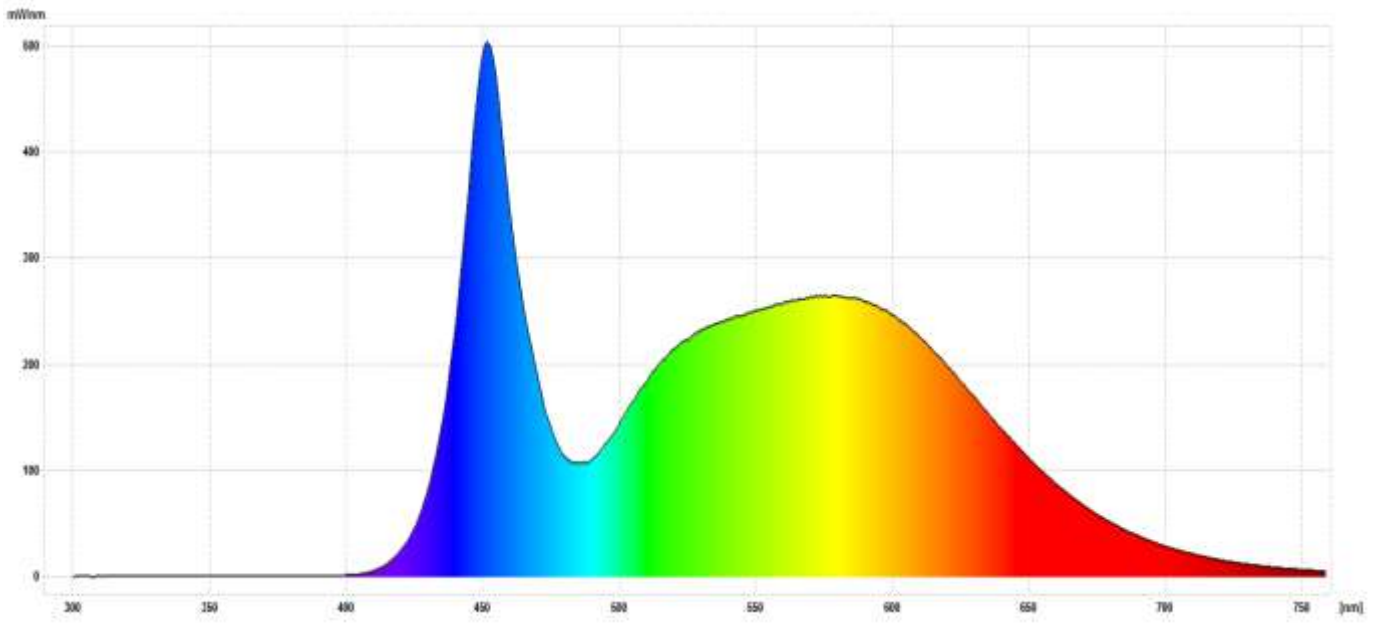

Spectrum

Part #901447